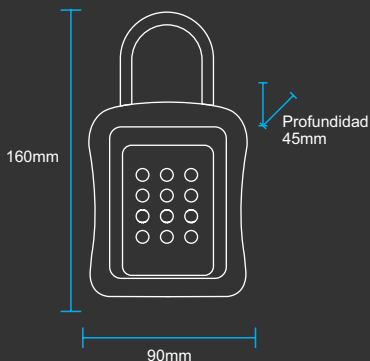

3 FORMAS DE ACCESO

Acceso por Clave
100 Registros

Acceso sin conexión
Acceso con Token Remoto

One Click Remoto
Abre desde la app vía wifi

Nivel de Seguridad: ★ ★ ★ ★ ★

Bajo Medio Alto Superior Extremo

Precio de Cerradura