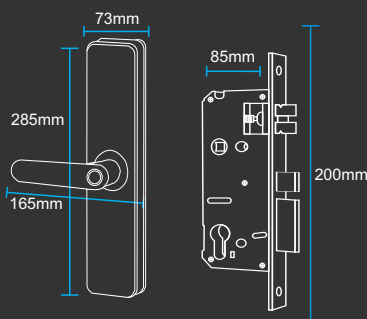

5 FORMAS DE ACCESO

Acceso con Tarjeta
100 Registros

Acceso por Clave
100 Registros

Acceso por Celular
Ilimitados

Acceso Wifi
(por +25 Unds)

Nivel de Seguridad: ★★☆☆☆
Bajo Medio Alto Superior Extremo