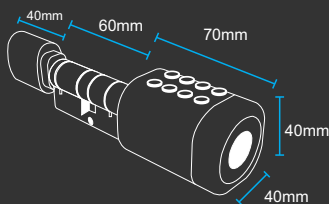

200 Registros

Acceso sin conexión

Acceso con Token Remoto

Acceso por Llave

Ilimitados
(Incluye 2 copias)

Nivel de Seguridad: ★ ★ ★ ★ ★
Bajo Medio Alto Superior Extremo

Nota:

Esta cerradura requiere 4 Pilas CR123A
(No incluye en el paquete)