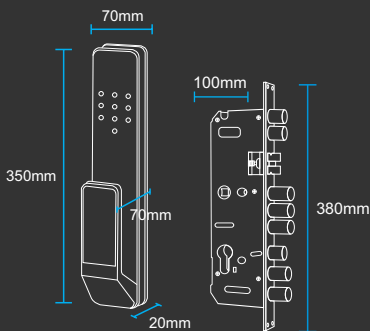

## Contenido de la Caja:

Colores Disponibles:

Negro

Mortaja  
8080

Panel Frontal  
Panel Lateral

Protector  
Hermético

Llaves  
2 Copias

Tarjetas ID  
2 Copias

Acceso  
por Llave  
Ilimitados  
( Incluye 2 copias )

Nivel de Seguridad: ★★★★★  
Bajo Medio Alto Superior Extremo

**Nota:**  
Se requiere puerta con un grosor  
de 4 cm a más para instalar