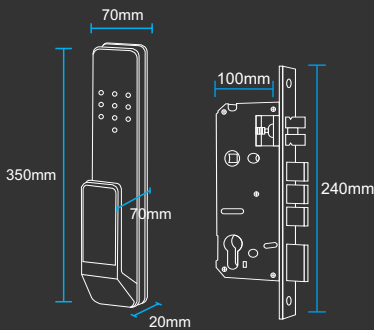

Acceso con Tarjeta
200 Registros

Acceso por Clave
200 Registros

Acceso por Celular
Ilimitados

Acceso Wifi
Compatible con Alexa y Google

Acceso por Llave
Ilimitados (Incluye 2 copias)

Nivel de Seguridad: Bajo Medio Alto Superior Extremo